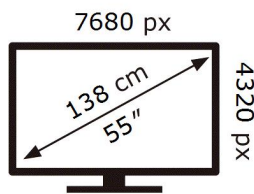

**ENERG** 

**SAMSUNG**

GQ55QN700AT

**198** kWh/1000h

ABCDEF **G**

**232** kWh/1000h

2019/2013