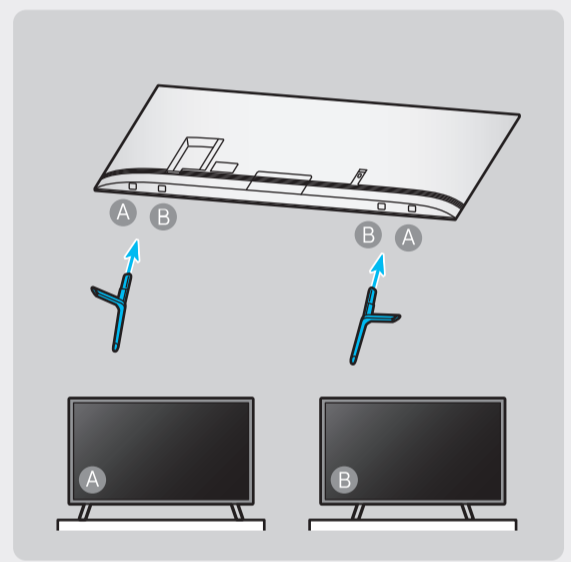

BN68-12557C-01

		USB ↔
		OPTICAL
		HDMI (eARC)
		HDMI
		LAN
		ANT

1

2

3

4