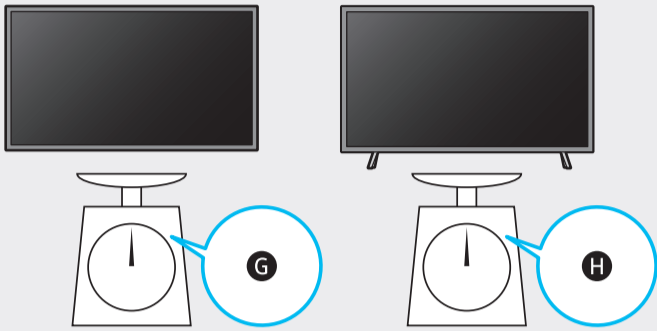

	A	B	C	D	E	F	G	H
85AU7*** 85UA7***	74.6 inches (1895.9 mm) (189.59 cm)	42.7 inches (1083.9 mm) (108.39 cm)	2.4 inches (60.9 mm) (6.09 cm)	46.7 inches (1186.7 mm) (118.67 cm)	15.4 inches (392.2 mm) (39.22 cm)	84.5 inches (214 cm)	88.6 lbs (40.2 kg)	91.1 lbs (41.3 kg)

*: 0-9, A-Z

	VESA A x B (mm)	C (mm)	D x 4
85AU7*** 85UA7***	600 x 400	20-22	M8

*: 0-9, A-Z

SAMSUNG

QUICK SETUP GUIDE
 GUIDE D'INSTALLATION RAPIDE
 GUÍA RÁPIDA DE CONFIGURACIÓN
 GUIA RÁPIDO DE INSTALAÇÃO
 KURZANLEITUNG ZUR KONFIGURATION
 GUIDA DI INSTALLAZIONE RAPIDA