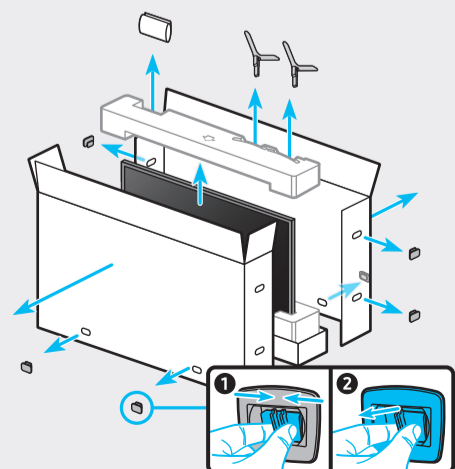

A	B	C	D	E	F	G	H
85AU7*** 85UA7***	74.6 inches (1895.9 mm) (189.59 cm)	42.7 inches (1083.9 mm) (108.39 cm)	2.4 inches (60.9 mm) (6.09 cm)	46.7 inches (1186.7 mm) (118.67 cm)	15.4 inches (392.2 mm) (39.22 cm)	84.5 inches (214 cm)	88.6 lbs (40.2 kg)	91.1 lbs (41.3 kg)

*: 0-9, A-Z

	VESA A x B (mm)	C (mm)	D x 4
85AU7*** 85UA7***	600 x 400	20-22	M8

*: 0-9, A-Z

SAMSUNG

QUICK SETUP GUIDE
GUIDE D'INSTALLATION RAPIDE
GUÍA RÁPIDA DE CONFIGURACIÓN
GUIA RÁPIDO DE INSTALAÇÃO
KURZANLEITUNG ZUR KONFIGURATION
GUIDA DI INSTALLAZIONE RAPIDA

BN68-12557C-01