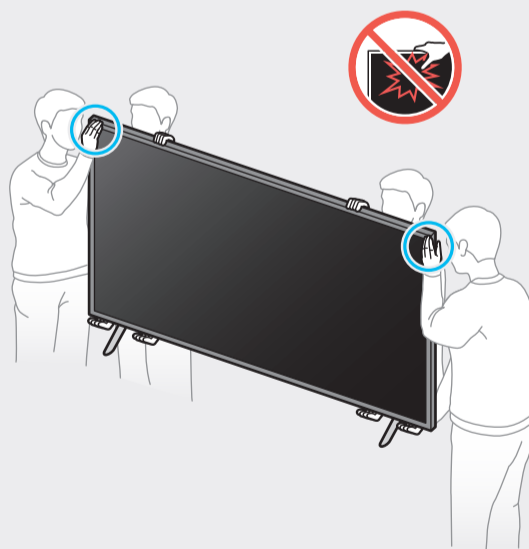

BN68-12557C-01

		USB ↔
		OPTICAL
		HDMI (eARC)
		HDMI
		LAN
		ANT

1

2

3

4