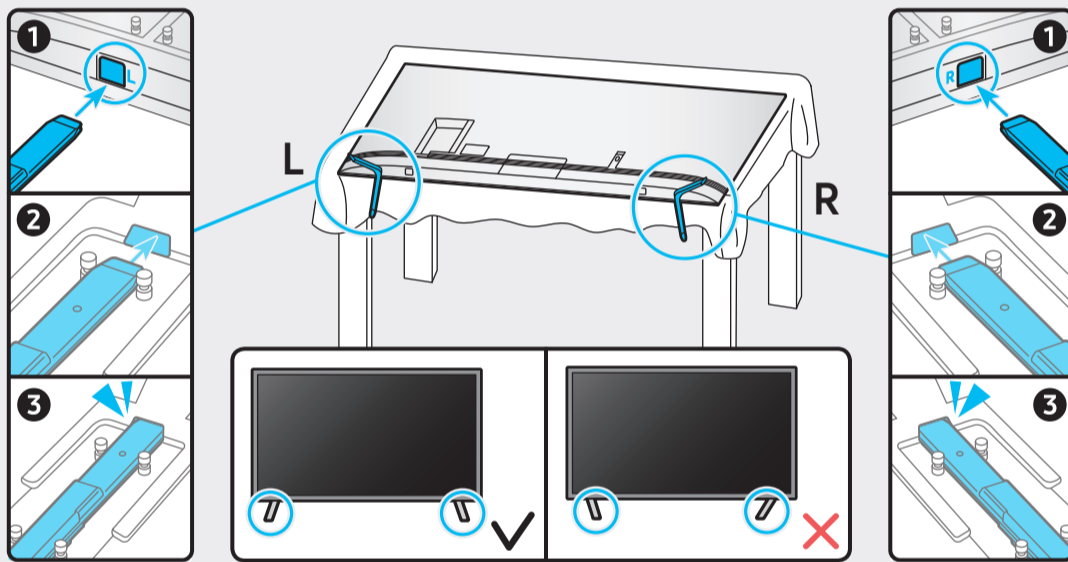

*: 0-9, A-Z

	VESA A x B (mm)	C (mm)	D x 4
85AU7*** 85UA7***	600 x 400	20-22	M8

*: 0-9, A-Z

SAMSUNG

QUICK SETUP GUIDE
 GUIDE D'INSTALLATION RAPIDE
 GUÍA RÁPIDA DE CONFIGURACIÓN
 GUIA RÁPIDO DE INSTALAÇÃO
 KURZANLEITUNG ZUR KONFIGURATION
 GUIDA DI INSTALLAZIONE RAPIDA

BN68-12557C-01

		USB ↔
		OPTICAL
		HDMI (eARC)
		HDMI
		LAN
		ANT

1

2

3

4