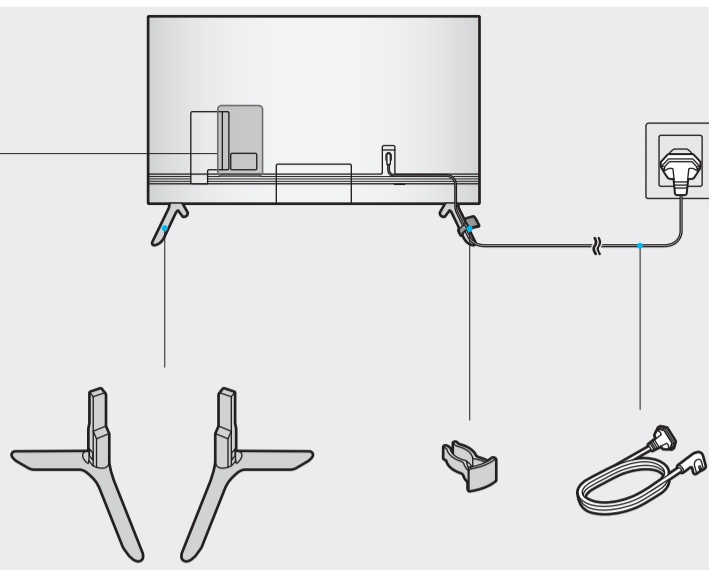

USB ↔
		OPTICAL
		HDMI (eARC)
		HDMI
		LAN
		ANT