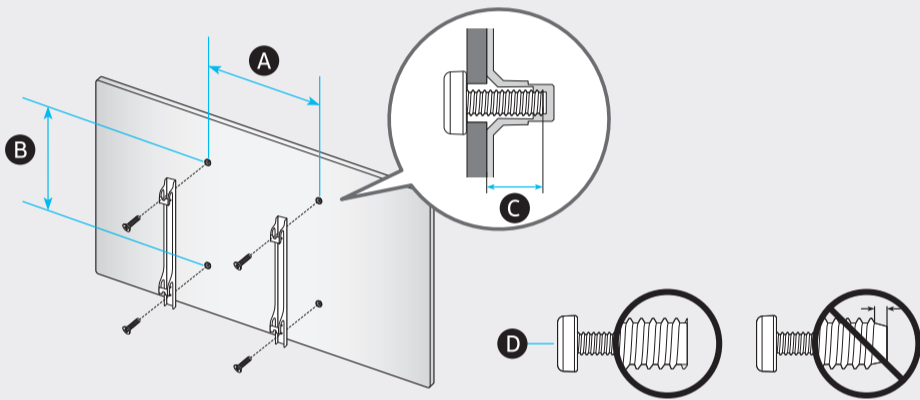

	A	B	C	D	E	F	G	H
85AU7*** 85UA7***	74.6 inches (1895.9 mm) (189.59 cm)	42.7 inches (1083.9 mm) (108.39 cm)	2.4 inches (60.9 mm) (6.09 cm)	46.7 inches (1186.7 mm) (118.67 cm)	15.4 inches (392.2 mm) (39.22 cm)	84.5 inches (214 cm)	88.6 lbs (40.2 kg)	91.1 lbs (41.3 kg)

*: 0-9, A-Z

	VESA A x B (mm)	C (mm)	D x 4
85AU7*** 85UA7***	600 x 400	20-22	M8

*: 0-9, A-Z

SAMSUNG

QUICK SETUP GUIDE
 GUIDE D'INSTALLATION RAPIDE
 GUÍA RÁPIDA DE CONFIGURACIÓN
 GUIA RÁPIDO DE INSTALAÇÃO
 KURZANLEITUNG ZUR KONFIGURATION
 GUIDA DI INSTALLAZIONE RAPIDA