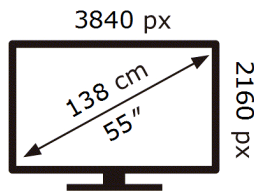

SAMSUNG

QE55QN95BAT

**93** kWh/1000h

ABCDEF **G**

**193** kWh/1000h

2019/2013

**ENERG**

**SAMSUNG**