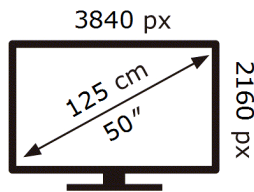

**SAMSUNG**

UE50BU8000K

**78** kWh/1000h

ABCDEF **G**

**110** kWh/1000h

**ENERG**

**SAMSUNG**

UE50BU8000K