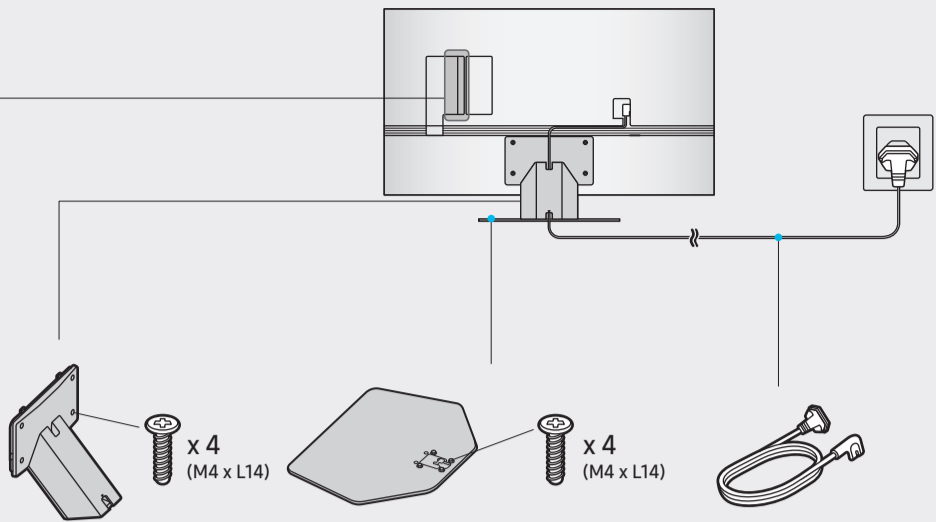

*: 0-9, A-Z

	VESA A x B (mm)	C (mm)	D x 4
55QN8*B 55QNB8*	200 x 200	11-13	M8
65QN8*B 65QNB8*	400 x 300		

*: 0-9, A-Z

SAMSUNG

QUICK SETUP GUIDE
 GUIDE D'INSTALLATION RAPIDE
 GUÍA RÁPIDA DE CONFIGURACIÓN
 GUIA RÁPIDO DE INSTALAÇÃO
 KURZANLEITUNG ZUR KONFIGURATION
 GUIDA DI INSTALLAZIONE RAPIDA

BN68-13694A-00

55"

65"

	USB		USB ←→
	OPTICAL		
	ARC		HDMI (eARC)
			HDMI
			LAN
			ANT

1

2

3

4