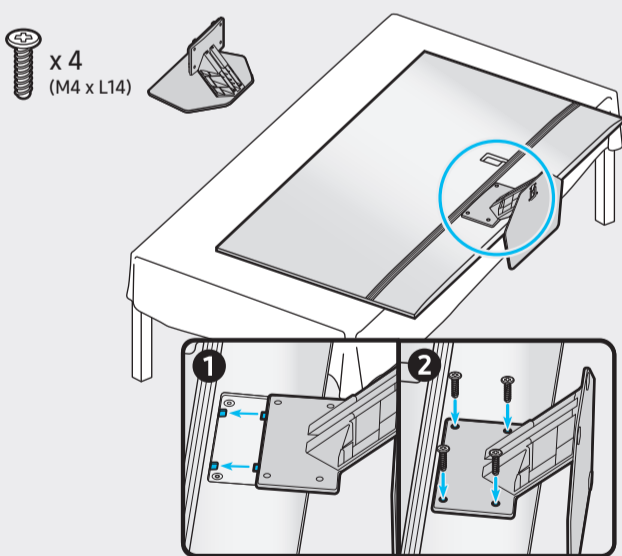

USB		USB ←→
	OPTICAL		
	ARC		HDMI (eARC)
			HDMI
			LAN
			ANT

1

2

3

4

5

6

7

8