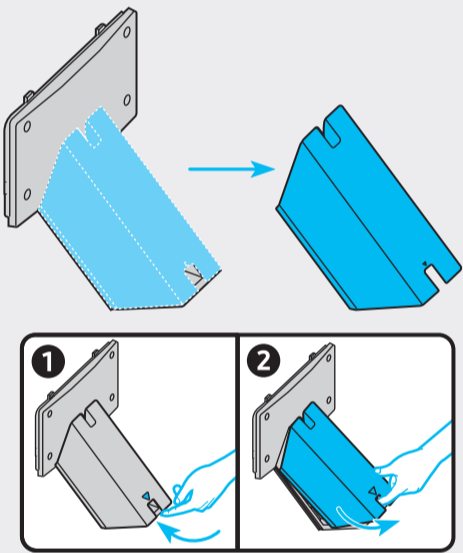

*: 0-9, A-Z

	VESA A x B (mm)	C (mm)	D x 4
55QN8*B 55QNB8*	200 x 200	11-13	M8
65QN8*B 65QNB8*	400 x 300		

*: 0-9, A-Z

SAMSUNG

QUICK SETUP GUIDE
 GUIDE D'INSTALLATION RAPIDE
 GUÍA RÁPIDA DE CONFIGURACIÓN
 GUIA RÁPIDO DE INSTALAÇÃO
 KURZANLEITUNG ZUR KONFIGURATION
 GUIDA DI INSTALLAZIONE RAPIDA

BN68-13694A-00

55"

65"

	USB		USB ←→
	OPTICAL		
	ARC		HDMI (eARC)
			HDMI
			LAN
			ANT

1

2

3

4