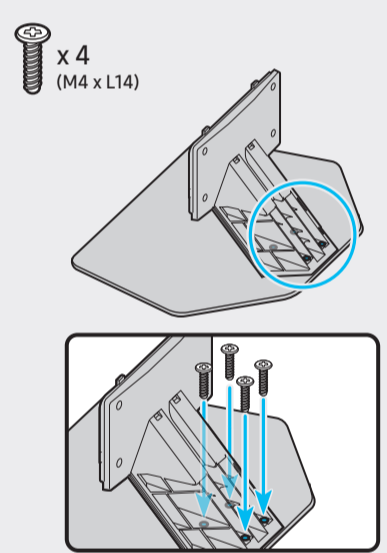

*: 0-9, A-Z

	VESA A x B (mm)	C (mm)	D x 4
55QN8*B 55QNB8*	200 x 200	11-13	M8
65QN8*B 65QNB8*	400 x 300		

*: 0-9, A-Z

SAMSUNG

QUICK SETUP GUIDE
 GUIDE D'INSTALLATION RAPIDE
 GUÍA RÁPIDA DE CONFIGURACIÓN
 GUIA RÁPIDO DE INSTALAÇÃO
 KURZANLEITUNG ZUR KONFIGURATION
 GUIDA DI INSTALLAZIONE RAPIDA

BN68-13694A-00

55"

65"

	USB		USB ←→
	OPTICAL		
	ARC		HDMI (eARC)
			HDMI
			LAN
			ANT

1

2

3

4