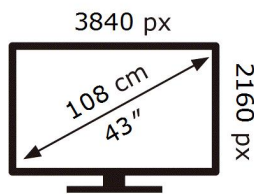

**ENERG**

**SAMSUNG**

UE43BU8570U

**72** kWh/1000h

ABCDEF **G**

**100** kWh/1000h

2019/2013