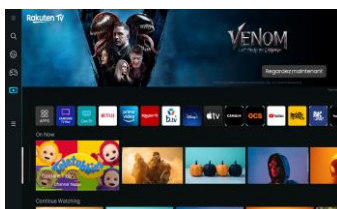

Tout pour le divertissement

Smart TV

Accédez facilement à tous vos univers de loisirs : applications de streaming, votre hub gaming ou le mode ambiant.****