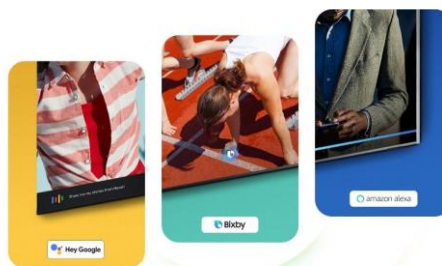

Multi Assistants vocaux

Bixby, Alexa ou l'Assistant Google intégrés Utilisez votre voix pour contrôler votre téléviseur et autres appareils connectés de la maison.*****