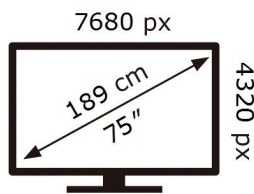

ENERG

SAMSUNG

QE75QN900BT

303 kWh/1000h

ABCDEF **G**

521 kWh/1000h

2019/2013