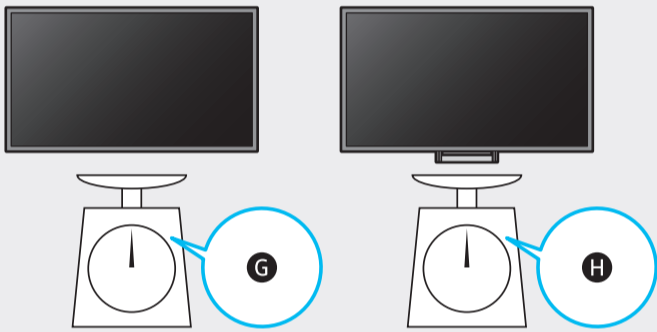

*: 0-9, A-Z

	VESA A x B (mm)	C (mm)	D x 4
75Q7*B	400 x 400	11-13	M8

*: 0-9, A-Z

SAMSUNG

QUICK SETUP GUIDE
 GUIDE D'INSTALLATION RAPIDE
 GUÍA RÁPIDA DE CONFIGURACIÓN
 GUIA RÁPIDO DE INSTALAÇÃO
 KURZANLEITUNG ZUR KONFIGURATION
 GUIDA DI INSTALLAZIONE RAPIDA