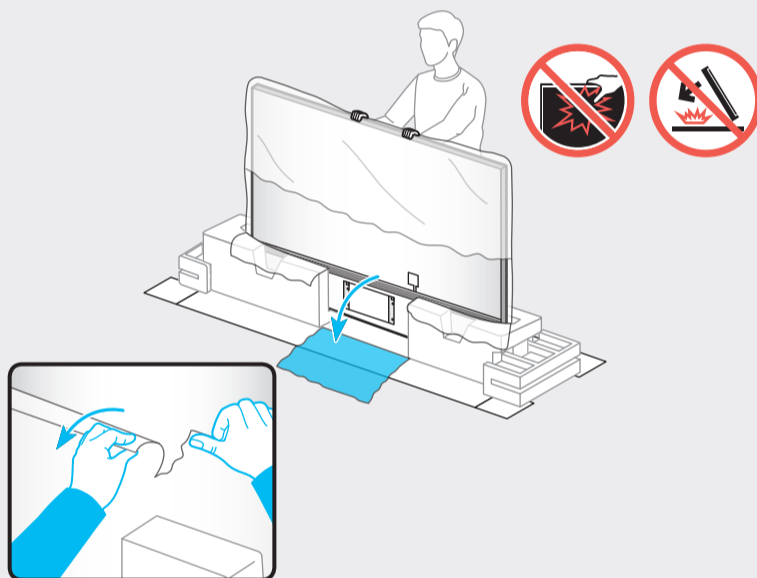

BN68-13791L-00

		USB +C
		OPTICAL
		HDMI (eARC)
		HDMI
		LAN
		ANT

1

2

3

4

5

6