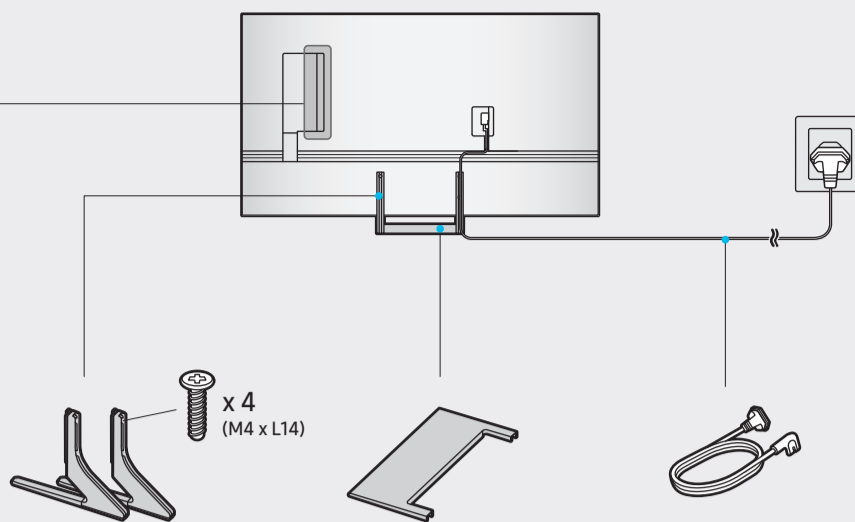

USB +C
		OPTICAL
		HDMI (eARC)
		HDMI
		LAN
		ANT