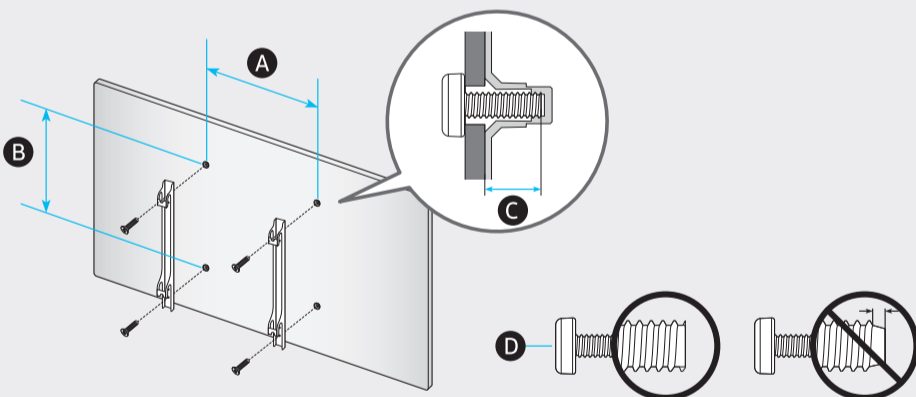

8

	A	B	C	D	E	F	G	H
75Q7*B	66.0 inches (1677.5 mm) (167.75 cm)	37.8 inches (960.2 mm) (96.02 cm)	1.0 inches (26.6 mm) (2.66 cm)	40.4 inches (1026.9 mm) (102.69 cm)	13.3 inches (338.9 mm) (33.89 cm)	74.5 inches (189 cm)	73.6 lbs (33.4 kg)	76.1 lbs (34.5 kg)

*: 0-9, A-Z

	VESA A x B (mm)	C (mm)	D x 4
75Q7*B	400 x 400	11-13	M8

*: 0-9, A-Z

SAMSUNG

QUICK SETUP GUIDE
 GUIDE D'INSTALLATION RAPIDE
 GUÍA RÁPIDA DE CONFIGURACIÓN
 GUIA RÁPIDO DE INSTALAÇÃO
 KURZANLEITUNG ZUR KONFIGURATION
 GUIDA DI INSTALLAZIONE RAPIDA