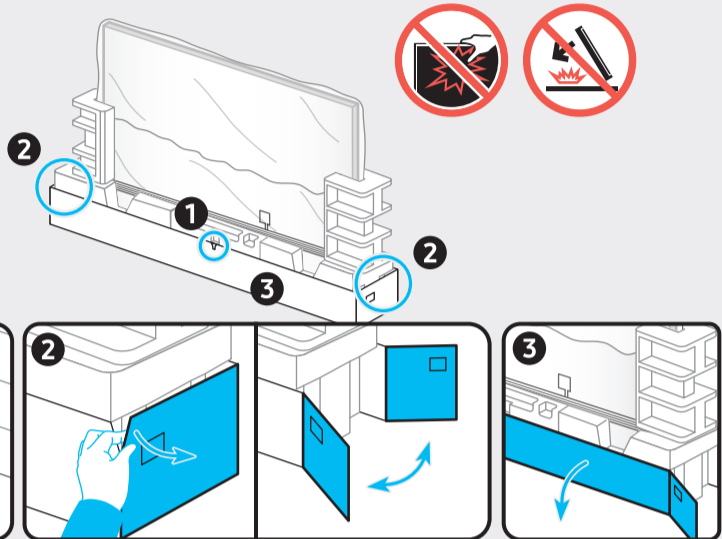

BN68-13791L-00

		USB +C
		OPTICAL
		HDMI (eARC)
		HDMI
		LAN
		ANT

1

2

3

4

5

6