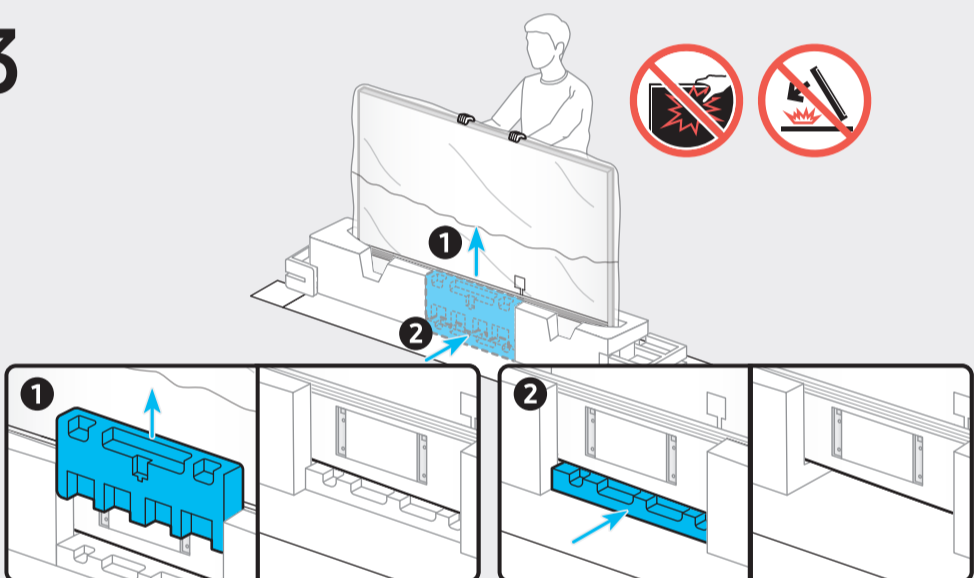

USB +C
		OPTICAL
		HDMI (eARC)
		HDMI
		LAN
		ANT

1

2

3

4

5

6

7