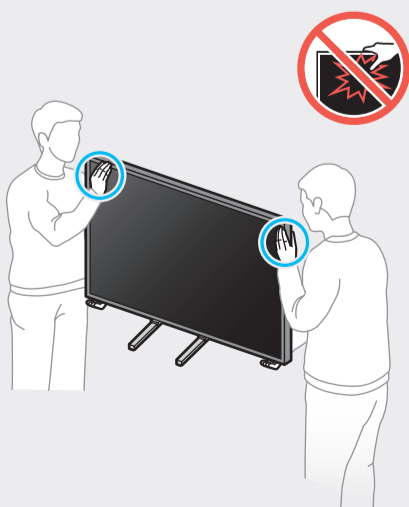

BN68-13791L-00

		USB +C
		OPTICAL
		HDMI (eARC)
		HDMI
		LAN
		ANT

1

2

3

4

5

6