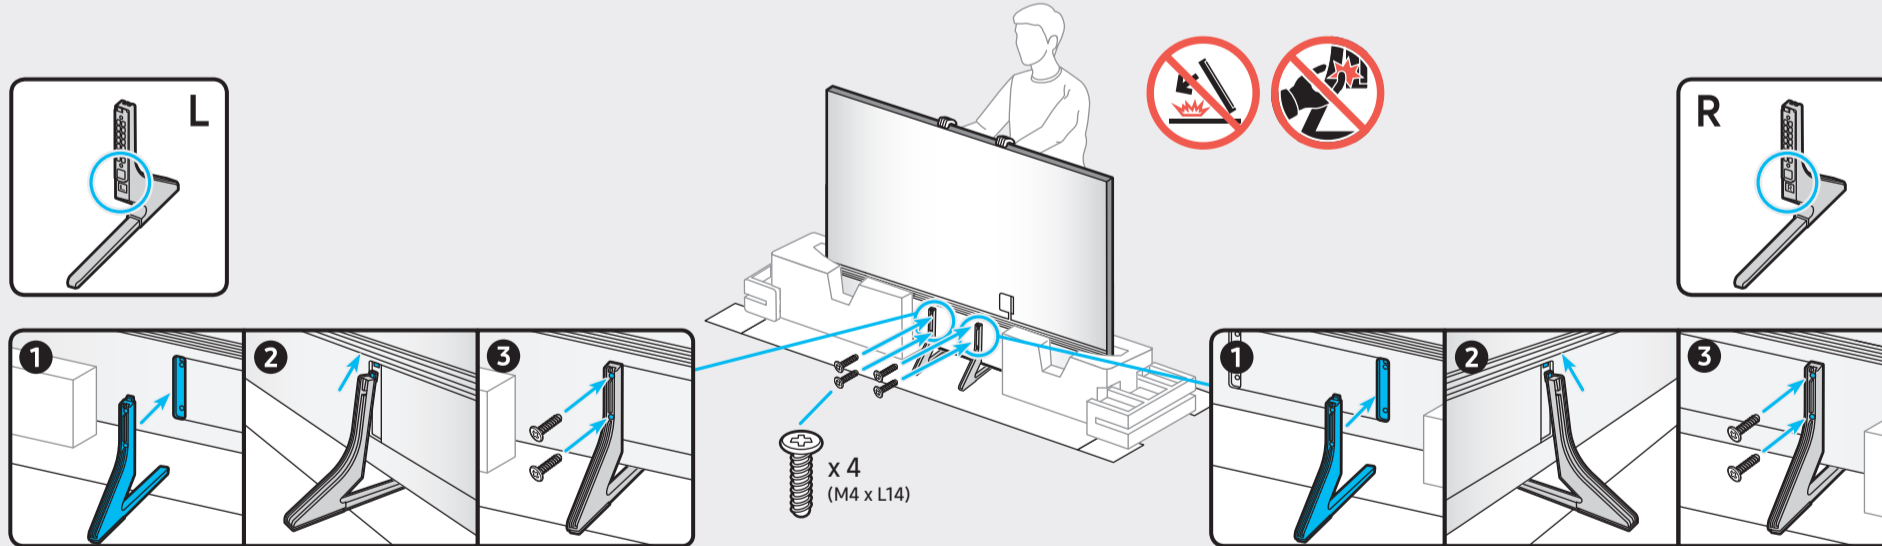

USB +C
		OPTICAL
		HDMI (eARC)
		HDMI
		LAN
		ANT

1

2

3

4

5

6

7