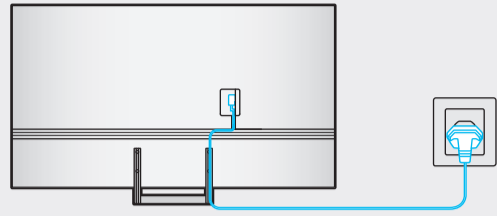

8

	A	B	C	D	E	F	G	H
75Q7*B	66.0 inches (1677.5 mm) (167.75 cm)	37.8 inches (960.2 mm) (96.02 cm)	1.0 inches (26.6 mm) (2.66 cm)	40.4 inches (1026.9 mm) (102.69 cm)	13.3 inches (338.9 mm) (33.89 cm)	74.5 inches (189 cm)	73.6 lbs (33.4 kg)	76.1 lbs (34.5 kg)

*: 0-9, A-Z

	VESA A x B (mm)	C (mm)	D x 4
75Q7*B	400 x 400	11-13	M8

*: 0-9, A-Z

SAMSUNG

QUICK SETUP GUIDE
 GUIDE D'INSTALLATION RAPIDE
 GUÍA RÁPIDA DE CONFIGURACIÓN
 GUIA RÁPIDO DE INSTALAÇÃO
 KURZANLEITUNG ZUR KONFIGURATION
 GUIDA DI INSTALLAZIONE RAPIDA