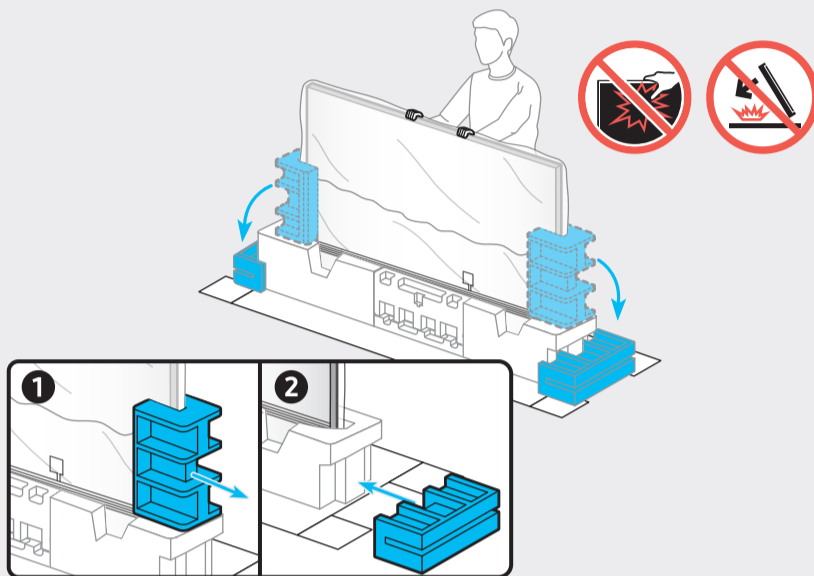

BN68-13791L-00

		USB +C
		OPTICAL
		HDMI (eARC)
		HDMI
		LAN
		ANT

1

2

3

4

5

6