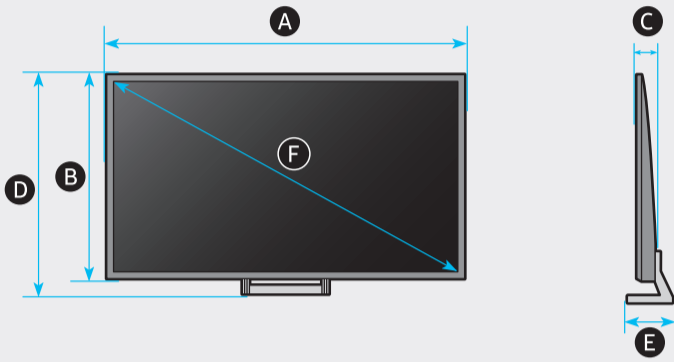

8

	A	B	C	D	E	F	G	H
75Q7*B	66.0 inches (1677.5 mm) (167.75 cm)	37.8 inches (960.2 mm) (96.02 cm)	1.0 inches (26.6 mm) (2.66 cm)	40.4 inches (1026.9 mm) (102.69 cm)	13.3 inches (338.9 mm) (33.89 cm)	74.5 inches (189 cm)	73.6 lbs (33.4 kg)	76.1 lbs (34.5 kg)

*: 0-9, A-Z

	VESA A x B (mm)	C (mm)	D x 4
75Q7*B	400 x 400	11-13	M8

*: 0-9, A-Z

SAMSUNG

QUICK SETUP GUIDE
 GUIDE D'INSTALLATION RAPIDE
 GUÍA RÁPIDA DE CONFIGURACIÓN
 GUIA RÁPIDO DE INSTALAÇÃO
 KURZANLEITUNG ZUR KONFIGURATION
 GUIDA DI INSTALLAZIONE RAPIDA