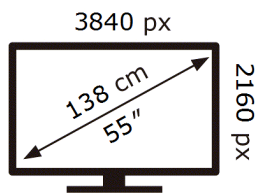

SAMSUNG

QE55Q75BAT

93 kWh/1000h

ABCDEF **G**

161 kWh/1000h

2019/2013

ENERG

SAMSUNG