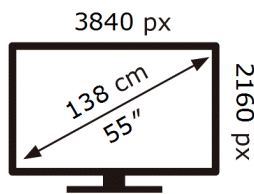

SAMSUNG

UE55BU8070U

93 kWh/1000h

ABCDEF **G**

130 kWh/1000h

2019/2013

ENERG

SAMSUNG