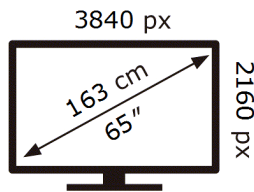

**SAMSUNG**

UE65BU8070U

**124** kWh/1000h

ABCDEF **G**

**182** kWh/1000h

**ENERG** 

**SAMSUNG**

UE65BU8070U