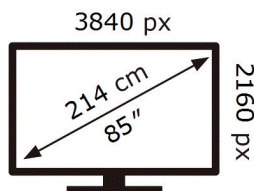

**ENERG**

**SAMSUNG**

QE85Q70AAT

**141** kWh/1000h

ABCDEF **G**

**299** kWh/1000h

2019/2013