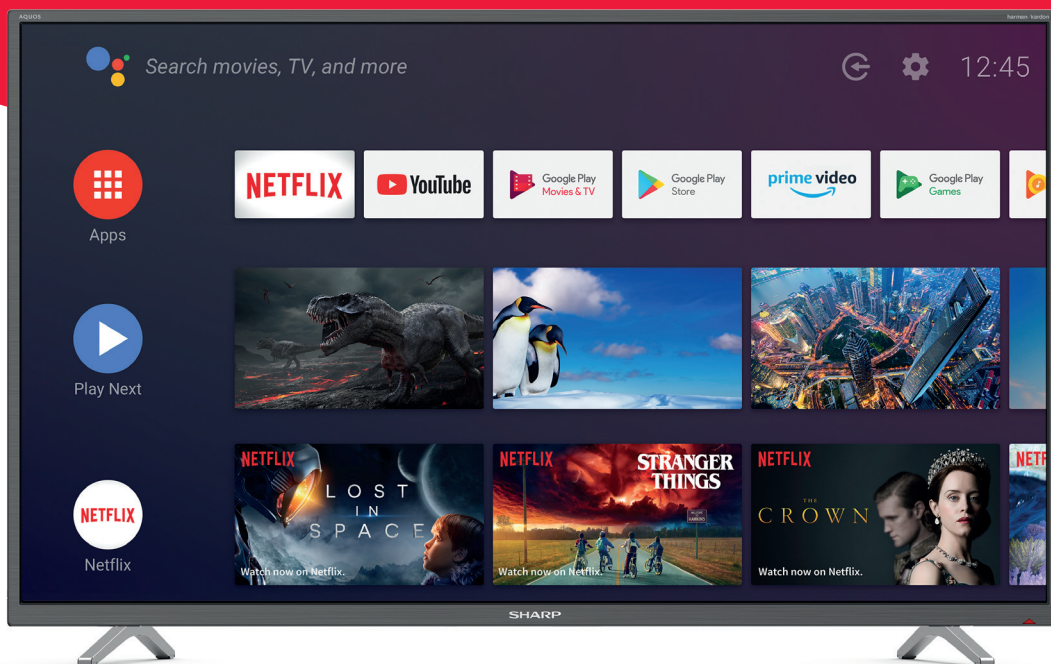

40BL2EA

Ref: 4T-C40BL2EF2AB

40" 4K ULTRA HD ANDROID TV™

Le **40BL2EA** est un téléviseur LED Smart 4K Ultra Haute Définition LED Android TV™ offrant une qualité d'image exceptionnelle.

**UHD
TV**
3840 × 2160

Highlights

4K Ultra HD Android TV™

HDR (High Dynamic Range)

DIMENSIONS DE L'ÉCRAN 101 cm (40")

HARMAN / KARDON SYSTÈME DE HAUT-PARLEUR

L'ASSISTANT GOOGLE INTEGRE

CHROMECAST INTEGRE

BLUETOOTH