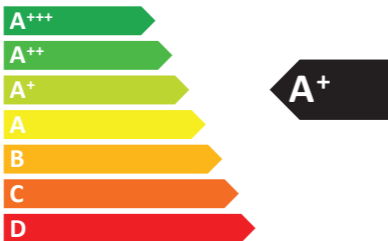

ENERG
енергия · ενεργεια

SHARP 32BI2x, 32BI3x, 32BI4x, 32BI5x

ENERGIA · ЕНЕРГИЯ
ΕΝΕΡΓΕΙΑ · ENERGIJA
ENERGY · ENERGIE
ENERGI

31
Watt

45
kWh/annum

81
cm

32
inch

2010/1062 - 2020