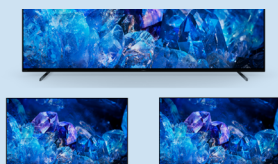

SONY

Series A83K

BRAVIA XR | OLED | 4K Ultra HD | Contraste élevé (HDR) | Google TV

Luminosité et contraste OLED uniques avec un son immersif

Une qualité d'image avec des couleurs exceptionnelles, des noirs purs ainsi qu'une profondeur et des textures réalistes. Le son immersif qui sort de l'écran vous plonge au cœur de l'action. Vous vivrez chaque moment de vos films, jeux vidéo et événements sportifs de manière intense. Le tout dans un design premium qui s'adapte parfaitement à votre pièce. Pour un divertissement sans limite ce téléviseur embarque Google TV, le service exclusif BRAVIA Core et est Perfect for PlayStation®5.

SES 3 ARGUMENTS PRINCIPAUX

1

OLED

XR OLED Contrast Pro

L'OLED Sony est simplement magnifique

- **Technologie OLED avec XR OLED Contrast Pro:** Les noirs sont d'une pureté incomparable et d'une luminosité exceptionnelle.
- **Cognitive Processor XR™:** Une qualité d'image au plus proche de la réalité grâce à ce processeur qui comprend comment les humains voient et entendent.
- **XR Triluminos Pro:** Plus d'un milliard de couleurs reproduites dans leurs moindres détails affichés à l'écran.

2

Un son de haute qualité et immersif

- **Acoustic Surface Audio+ :** L'écran est le haut parleur pour un son qui suit l'action. Les 2 caissons de basses intégrés renforcent l'action à l'écran.
- **XR Surround:** Plongez au cœur de l'action avec un son cinéma immersif.

3

Design minimaliste : 100% immersion, sans distraction

- **Pieds métalliques premium 3 positions:** Position standard, position étroite pour les petits meubles ou position haute pour barre de son.
- **Cadre premium sans bord:** Le cadre en métal est si fin que vos yeux ne se concentrent que sur l'image.