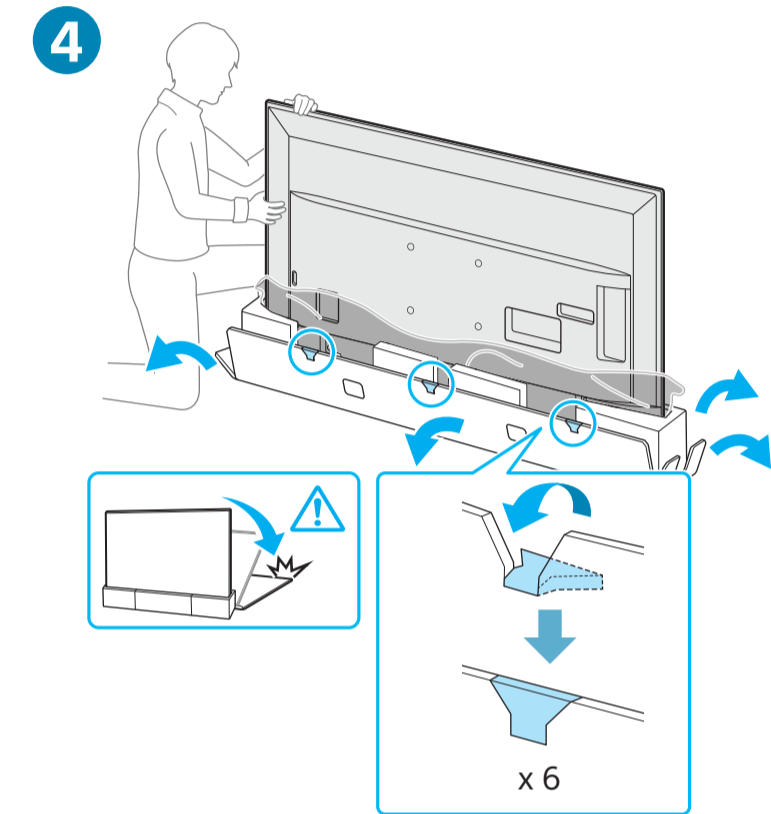

*1 Only on limited region/country/TV model. / Uniquement pour certaines régions/pays/modèles de téléviseurs. / Solo en regiones/paises limitados/Modelo de TV. / Somente para determinadas regiões/paises/modelos de TV.