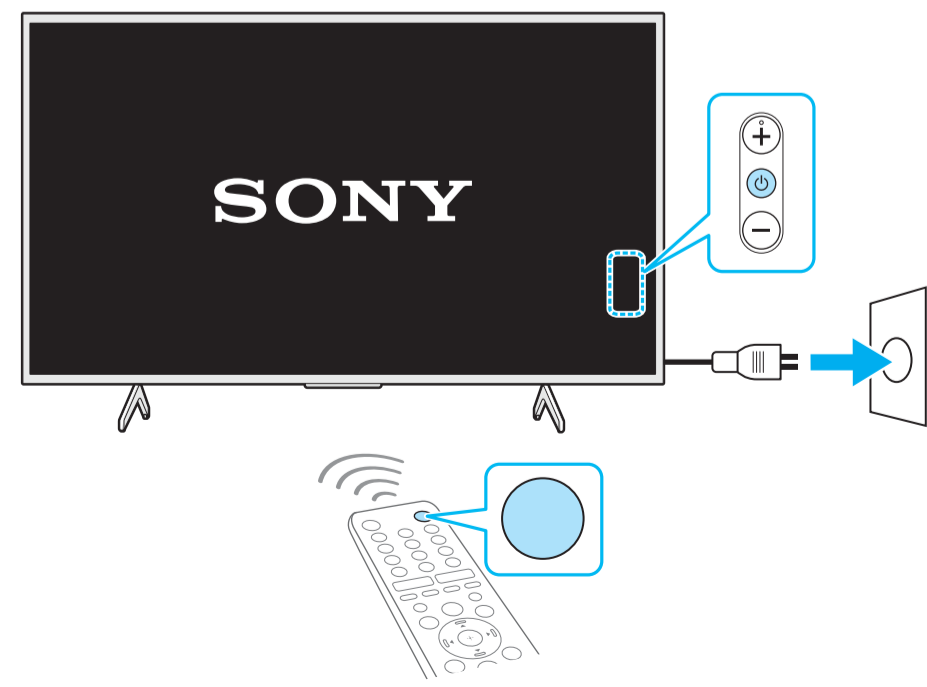

9

10

11

12

13

Help / Aide / Ayuda / Ajuda

<http://www.sony.net/tv-how-to-videos>

Tips / Conseils / Consejos / Dicas