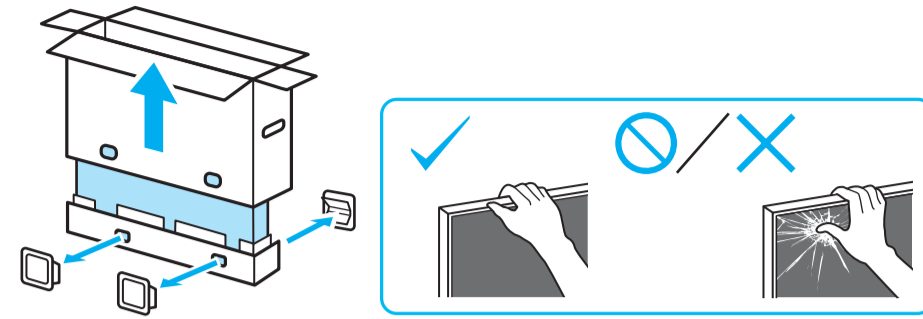

# Setup Guide

Téléviseur  
Televisor  
Television digital a color con pantalla de cristal líquido

US	Setup Guide
FR	Manuel de configuration
ES	Guía de configuración
PT	Guia de Configuração

Sony Customer Support  
 U.S.A.: <http://www.sony.com/tvsupport>  
 Canada: <http://www.sony.ca/support>  
 United States 1.800.222.SONY  
 Canada 1.877.899.SONY  
 Please Do Not Return the Product to the Store  
 Service à la clientèle Sony  
 Canada: <http://www.sony.ca/support>  
 États-Unis: <http://www.sony.com/tvsupport>  
 Canada 1.877.899.SONY  
 États-Unis 1.800.222.SONY  
 Ne retournez pas le produit au magasin