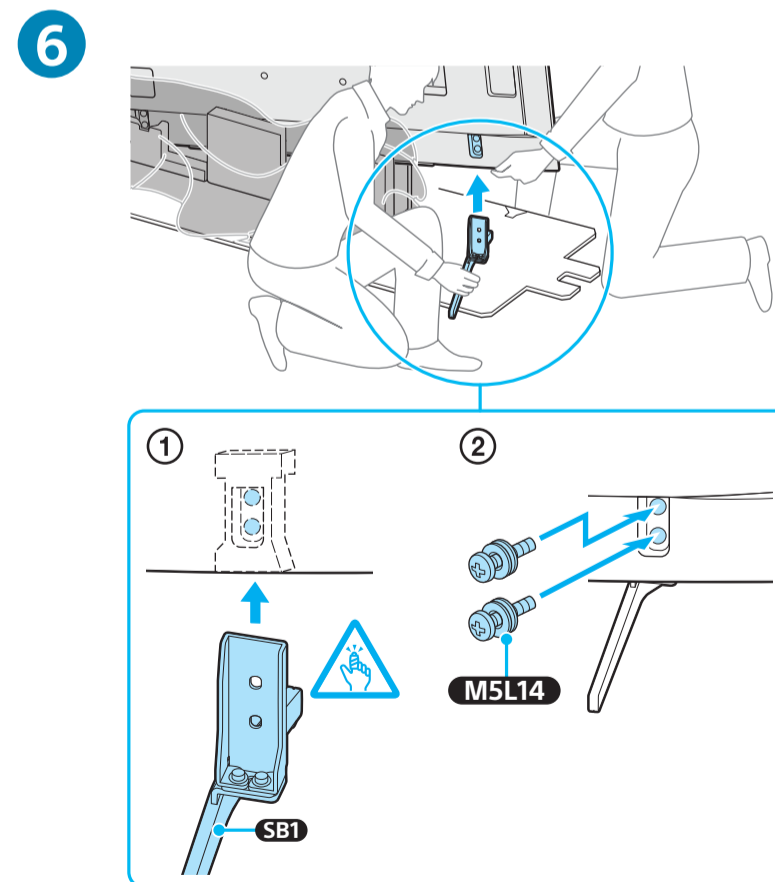

*1 Only on limited region/country/TV model. / Uniquement pour certaines régions/pays/modèles de téléviseurs. / Solo en regiones/paises limitados/Modelo de TV. / Somente para determinadas regiões/paises/modelos de TV.