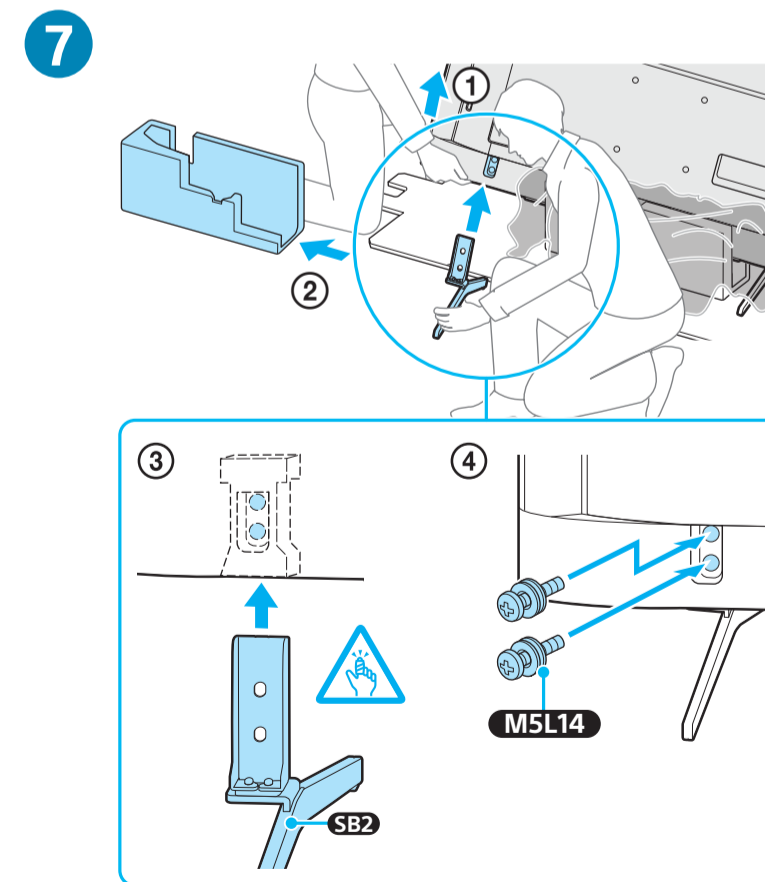

*1 Only on limited region/country/TV model. / Uniquement pour certaines régions/pays/modèles de téléviseurs. / Solo en regiones/paises limitados/Modelo de TV. / Somente para determinadas regiões/paises/modelos de TV.