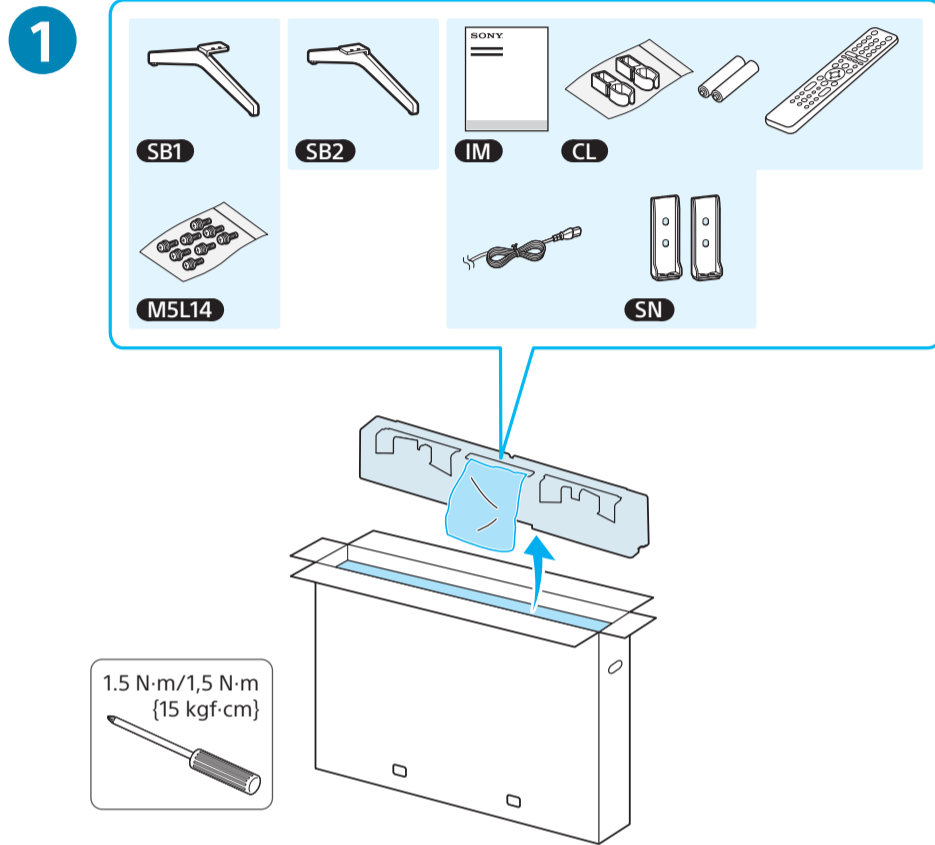

*1 Only on limited region/country/TV model. / Uniquement pour certaines régions/pays/modèles de téléviseurs. / Solo en regiones/paises limitados/Modelo de TV. / Somente para determinadas regiões/paises/modelos de TV.