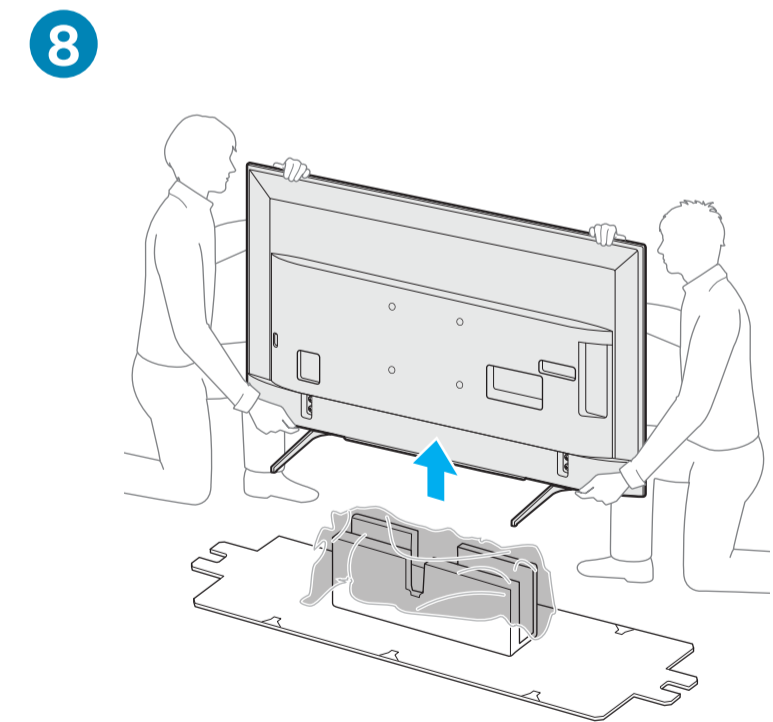

*1 Only on limited region/country/TV model. / Uniquement pour certaines régions/pays/modèles de téléviseurs. / Solo en regiones/paises limitados/Modelo de TV. / Somente para determinadas regiões/paises/modelos de TV.