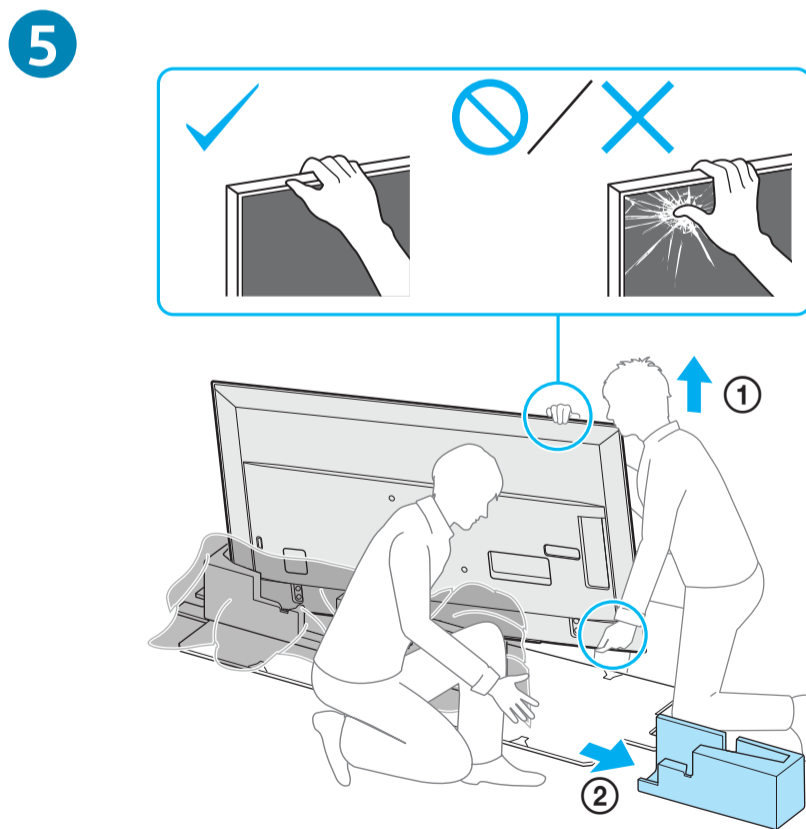

*1 Only on limited region/country/TV model. / Uniquement pour certaines régions/pays/modèles de téléviseurs. / Solo en regiones/paises limitados/Modelo de TV. / Somente para determinadas regiões/paises/modelos de TV.