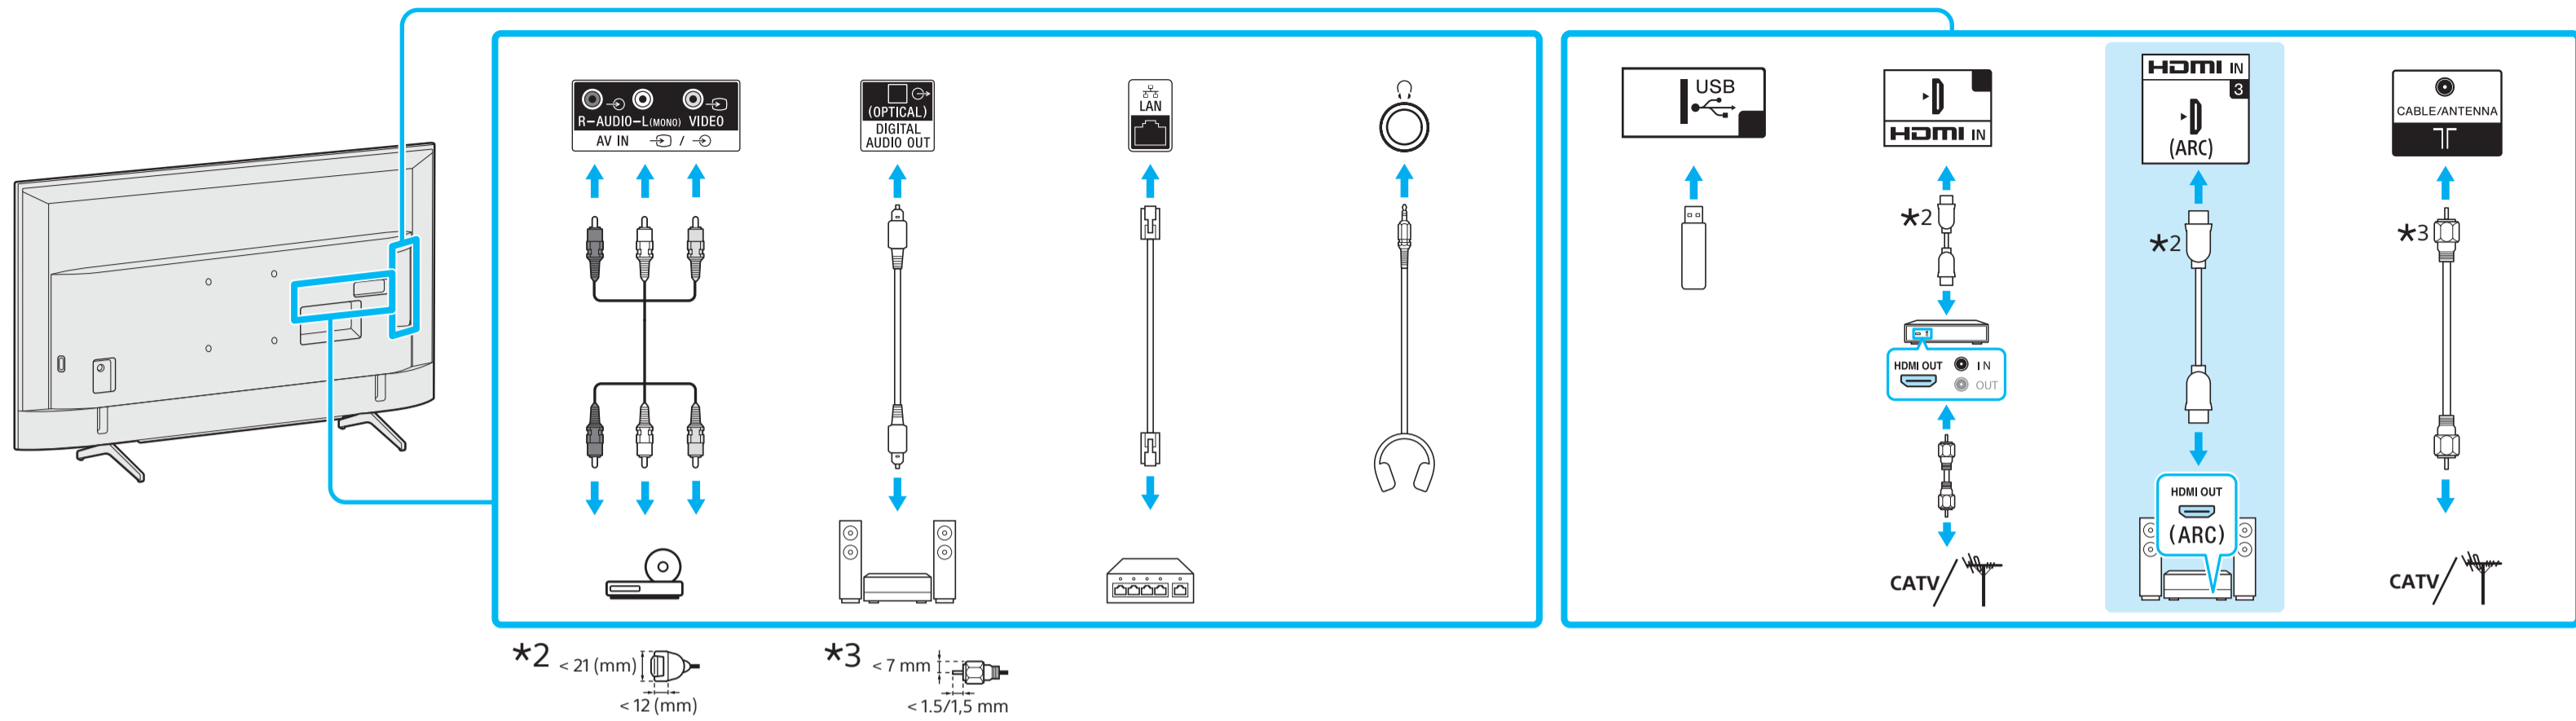

9

10

11

12

13

Help / Aide / Ayuda / Ajuda

<http://www.sony.net/tv-how-to-videos>

Tips / Conseils / Consejos / Dicas