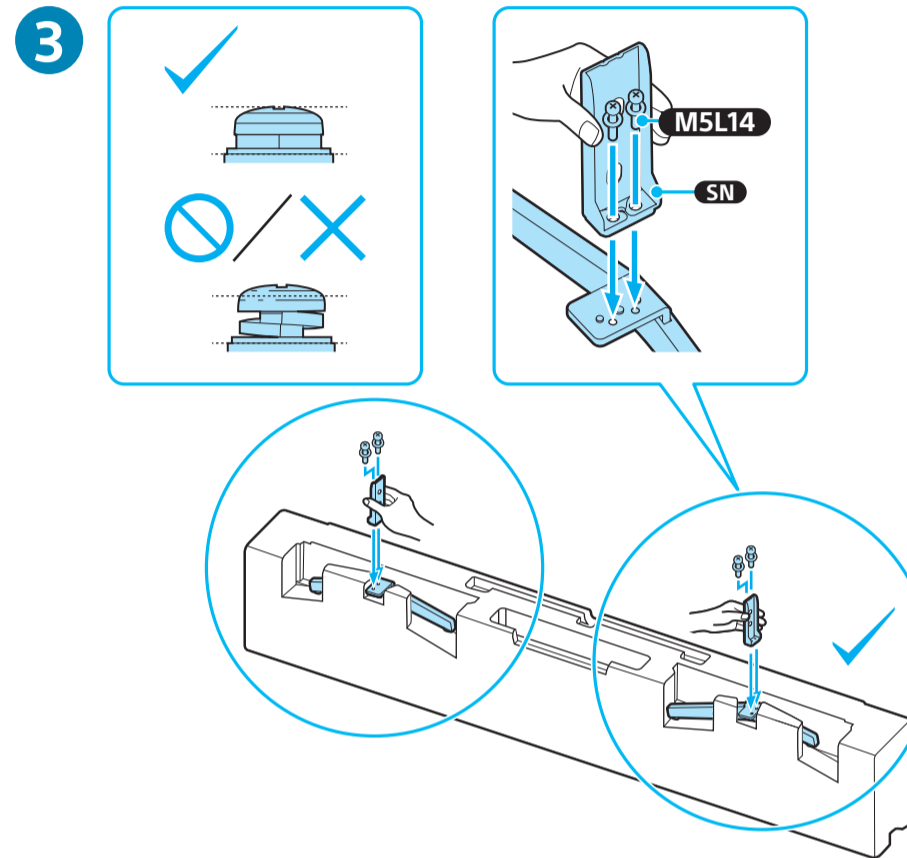

*1 Only on limited region/country/TV model. / Uniquement pour certaines régions/pays/modèles de téléviseurs. / Solo en regiones/paises limitados/Modelo de TV. / Somente para determinadas regiões/paises/modelos de TV.