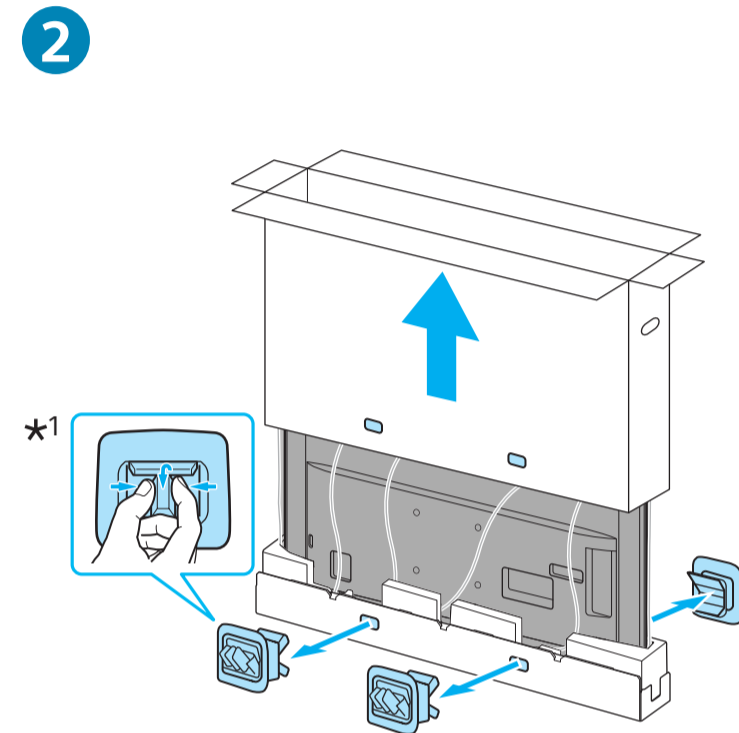

*1 Only on limited region/country/TV model. / Uniquement pour certaines régions/pays/modèles de téléviseurs. / Solo en regiones/paises limitados/Modelo de TV. / Somente para determinadas regiões/paises/modelos de TV.