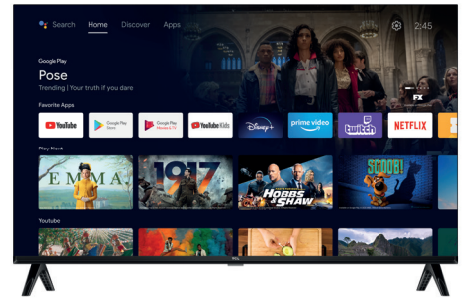

TCL

32S5409A

IMAGE

Taille d'écran: diagonale (pouce/cm)	32 / 81.3
Taille d'écran visible : diagonale(pouce/)	31.5 / 80
Résolution écran	HD
Wide color technology	-
Formats HDR	HDR10
HDR luminosité	-
Picture Performance Index*	400
Résolution	1366x768
Incurvé / courbure	-
10 bits panel	-
Contraste dynamique	Mega
Technologie d'amélioration d'image	IPQ 2.0 Engine
Anti-reflet	-
Fonctionnalité d'upscaling	Yes
Gestion des couleurs	10P & 2P calibration
Réduction du bruit	Yes
Mode film	-

* Indice de Fluidité de l'Image

SON

Puissance son	2x5 W
Dolby	Dolby Digital Plus
Sound Processing	Dolby Audio
Equaliser	Presets
Type haut parleur	2.0 sound system
Qualité du son	-
Haut parleur	Full range down
Digital Pure Sound	-
Woofers	-
Contrôle du son auto	Yes

CONTENU SMART TV

Processeur	Quad Core
SmartTV	AndroidTV (29 langues)
Android OS	Android R (11.0)
Guide On (IP-EPG)	-
4K	-
Applications	Google Play Store
Réseaux sociaux	-
Navigateur internet	-
HbbTV	2.0.2
Microphone intelligent intégré au TV	-
Mémoire interne	2.8GB / 2.1GB

FONCTIONS UTILISATEUR

Smartphone / Tablette support	Yes
Lecteur Multimedia USB*	Yes
Sous titrage	Yes
Compatibilité DivX	-
Horloge & arrêt programmable	Yes
Mode jeu	Yes
Mode sport	Yes
Multipicture	PAT
Mise en veille programmable	Yes
Mode hôtel	Yes w. OTT purge
Menu : langues	59
HDMI CEC (T-link)	Full
Commutateur rapide HDMI	Yes

* clé USB/ Disque Dur (non fournis)

CONVERGENCE

Bluetooth	A2DP, HID
DLNA 1.5	Yes
Wifi display	Chromecast & T-cast
USB HID support	Yes

TELECOMMANDE

Piles incluses	Yes
Télécommande incluse	RC802NU1

RECEPTION

DTV Tuner	DVB-T2/C/S2
Tuner analogique	H.265 FHD, H.264, MPEG-2
Tuner analogique	Yes
Systèmes de tuner analogique	PAL/SECAM/NTSC (AV) BG/DK/LL'
CI+	Yes (1.3)
EPG (DVB EIT/SI)	up to 8 days
Recherche automatique des chaînes	Yes
Télétexte	Yes

CONNECTIQUE

HDMI	2 x 1.4
HDCP 2.2	1,4
USB	1 x 2.0
YPbPr	CVBS Optional
Entrée DVI vidéo	-
RJ-45	Yes
Wifi	Built-in b/g/n 2.4Ghz MIMO
Sortie audio digitale	Optical
Prise casque	Yes
Entrée antenne (terrestre /câble)	1
Entrée antenne (satellite)	1
Sat: Diseq / Unicable	Yes v.1.0 / No
Port CI	1
HDMI eARC/ARC	ARC HDMI2
HDMI Résolution max	1080P/60Hz
Câble alimentation	1.5 m

GAMING

HDMI 2.1 :	
Fonctionnalités	-
VRR / FreeSync / G-sync	-

DESIGN

Couleur	Brushed dark metal front
VESA	100 x 100 mm
Design du pied	Y-foot

CONSOMMATION ELECTRIQUE

EEL class SDR / HDR (X1)	-
EEL class SDR / HDR (X2)	-
Consommation annuelle SDR / HDR (X1)	-
Consommation annuelle SDR / HDR (X2)	-
Mise en veille automatique	Yes
Alimentation électrique	-
Consommation (mode en veille)	-
Consommation (mode reseau en veille)	- W
Luminance maximale	65%
Consommation maximum	-
Teneur en mercure	0.0 mg
Présence de plomb	Yes
Indice de réparabilité	-

DONNEES GENERALES