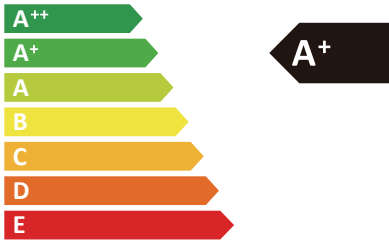

**THOMSON** 65UD6406X1

ENERGIA · ЕНЕРГИЯ  
ΕΝΕΡΓΕΙΑ · ENERGIJA  
ENERGY · ENERGIE  
ENERGI

**118**  
Watt

**173**  
kWh/annum

**164** cm  **65** inch

2010/1062 - 2017